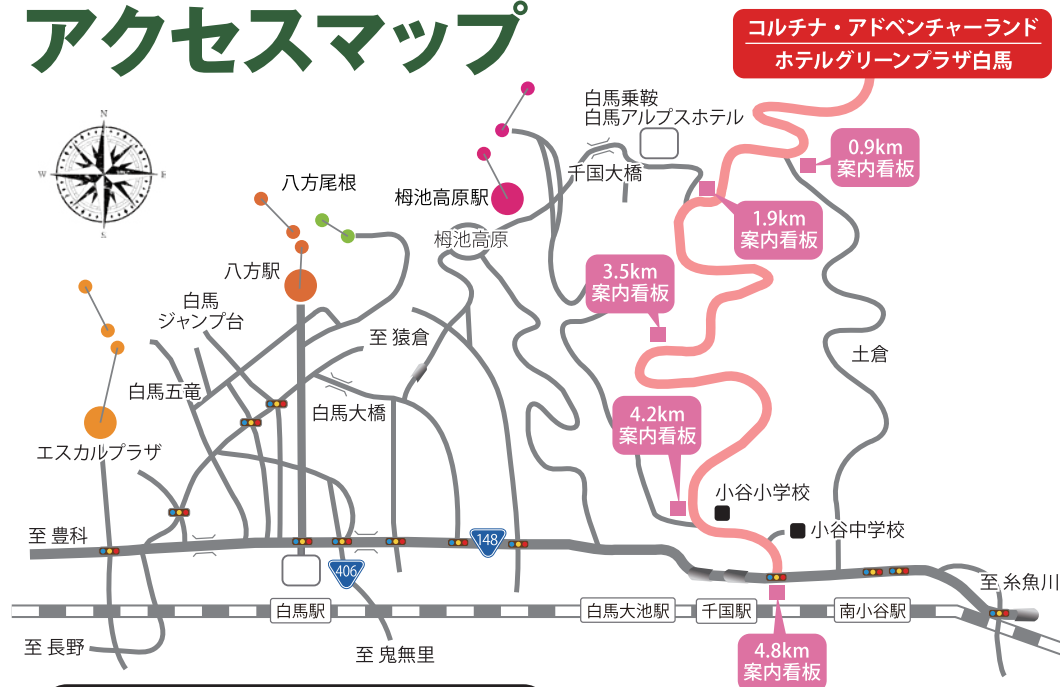

アクセスマップ

コルチナ・アドベンチャーランド
ホテルグリーンプラザ白馬

- ホテルグリーンプラザ白馬
- 無料駐車場完備 1,100台
- コルチナ・アドベンチャーランド

車の場合／上信越自動車道・長野I.C.からオリンピック道路、R148経由で約90分
長野自動車道・安曇野(旧豊科)I.C.からR148経由で約90分
北陸自動車道・糸魚川I.C.からR148経由で約50分

電車の場合／JR大糸線・南小谷駅前よりホテルグリーンプラザ白馬まで無料送迎バス(乗車時間約20分)を運行しております。(予約制)
※運行時刻など詳しくはホテルまでお問い合わせ下さい。

HAKUBA CORTINA RESORT
白馬コルチナリゾート

お問合せ・ご予約

コルチナ・アドベンチャーランド ホテルグリーンプラザ白馬

〒399-9422 長野県北安曇郡小谷村千国乙12860-1

予約専用ダイヤル

☎ 0570-097-489

※PHS・一部のIP電話・国際電話をご利用の方は03-6629-7015